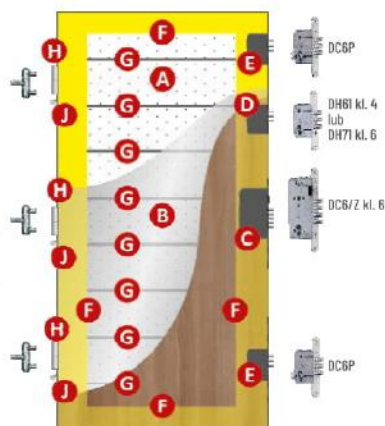

MAGNUM 56 K

DRZWI
ANTYWŁAMANIOWE RC3
i AKUSTYCZNE Rw = 44 dB

Budowa skrzydła drzwiowego

- A Wypełnienie: panel akustyczny Delta WKW
- B Stalowa blacha ocynkowana gr. 0,7 mm, z laminatem PCV
- C System zamka centralnego Delta DC6/Z
- D Zamek dodatkowy Delta DH6I
- E Zamki pomocnicze systemu centralnego Delta DC6P
- F Ramaik usztywniający z drewna klejonego
- G Pręty stalowe
- H Zawias
- J Bolce antywyważeniowy