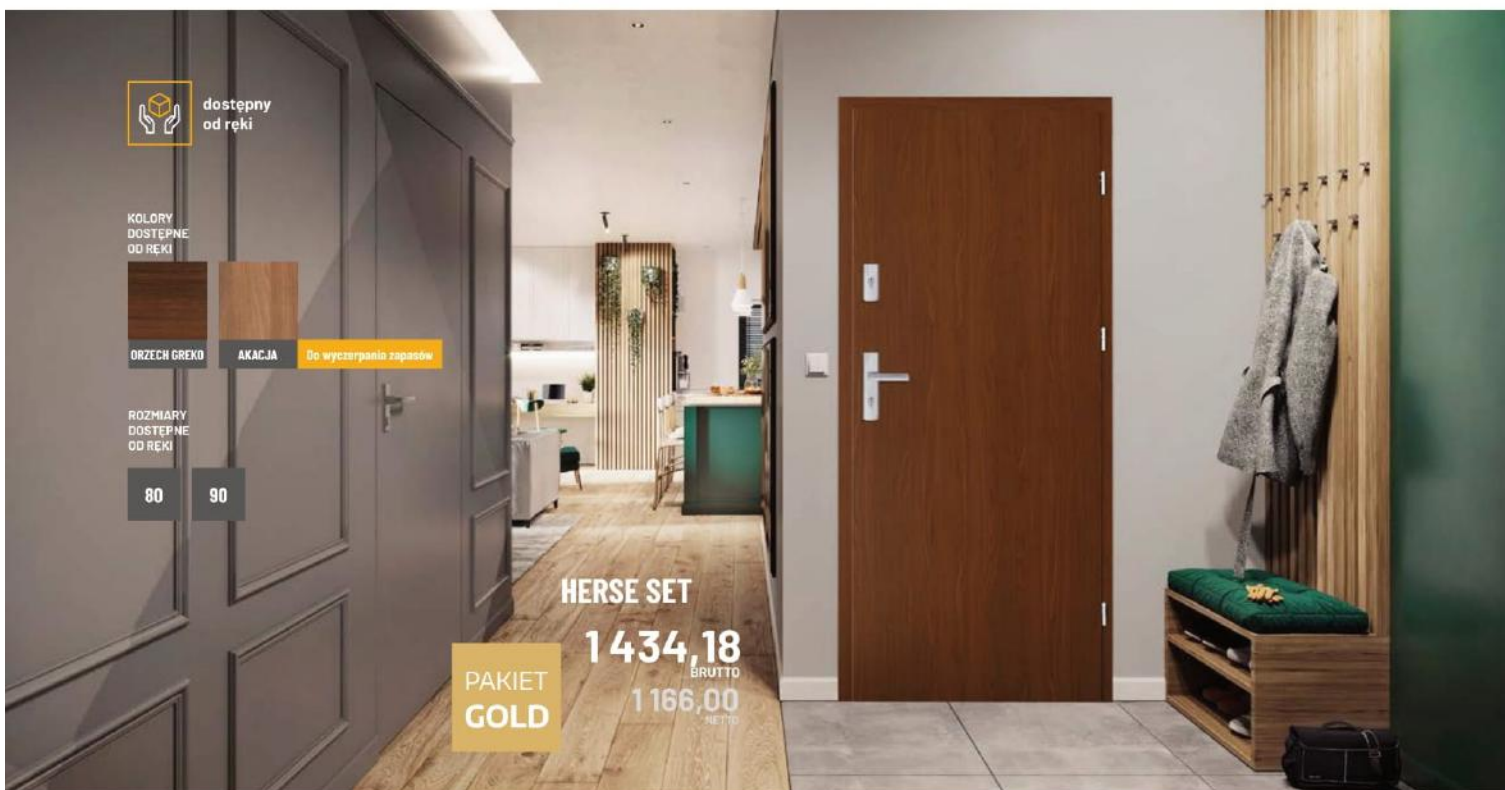

### OKUCIA

trzy srebrne zawiasy 2-czopowe  $\varnothing 16$  z regulacją 3D, dwa zamki trzybolcowe na wkładkę patentową, trzy bolce antywyważeniowe po stronie zawiasów.

HERSE LUX SET 104

1 737,99  
BRUTTO  
1 413,00  
NETTO

PAKIET  
GOLD

KOLORY  
DOSTĘPNE  
OD REKI

ORZECH GREKO

ROZMIARY  
DOSTĘPNE  
OD REKI

80

90

dostępny  
od ręki

KOLORY  
DOSTĘPNE  
OD REKI