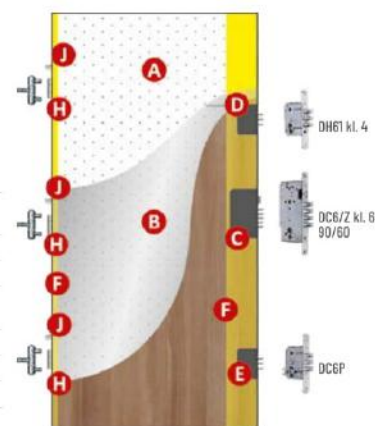

MASTER 56 KR

DRZWI
ANTYWŁAMANIOWE RC2
i AKUSTYCZNE Rw = 40 dB

Budowa skrzydła drzwiowego

- A Wypełnienie: panel akustyczny Delta WKW
- B Stalowa blacha ocynkowana gr. 0,5 mm, z laminatem PCV
- C Zamek centralny Delta DC6/Z
- D Zamek dodatkowy Delta DH6I
- E Zamek pomocniczy systemu centralnego Delta DC6P
- F Ramaik usztywniający z drewna klejonego
- H Zawias
- J Bolce antywyważeniowy

AKCESORIA STANDARDOWE

(zawarte w cenie)

■ **VERA INOX**
klamka+rozety
STAL NIERDZEWNA

■ **WKŁADKI**
atestowane
kolor: NIKIEL

■ **PRÓG TERMO**
ALU/PCV PU56

AKCESORIA DODATKOWE

(za dopłatą)

■ **CARMEN INOX**
klamka+rozety
antyrozwiernieniowe
STAL NIERDZEWNA

85,00 brutto
82,85 netto