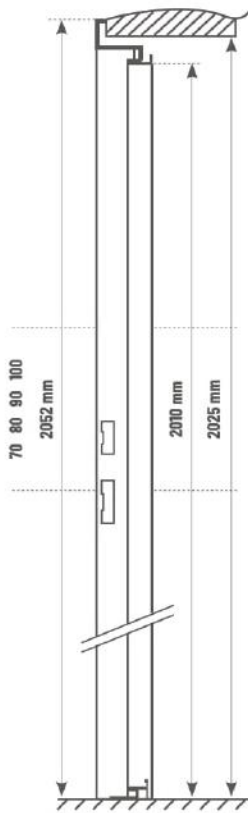

PRODUKT POLSKI

BLAS

drzwi zewnętrzne
techniczne
metalowe, ocieplane

URAN

grubość skrzydła 40 mm, gładkie, jeden zamek,
dwa zawiasy, próg transportowy

kolory objęte promocją:
BIAŁY (RAL 9010)
BRĄZ (RAL 8017)
ANTRACYT (RAL 7016)

cena zawiera: skrzydło drzwiowe malowane,
ościeżnicę narożną lakierowaną w kolorze
skrzydła, klamkę BISZKOPT, wkładkę

rozmiary objęte promocją:
70, 80, 90

790,00
BRUTTO
642,28
NETTO

rozmiary objęte promocją:
100

890,00
BRUTTO
723,58
NETTO

dostępny od ręki

W CENIE

OŚCIEŻNICA NAROŻNA

	70	80	90	100
→	694 mm	784 mm	894 mm	994 mm
→	726 mm	826 mm	926 mm	1026 mm
→	745 mm	845 mm	945 mm	1045 mm
→	778 mm	878 mm	978 mm	1078 mm

Dostępne rozmiary

* WYMIAR ZEWNĘTRZNY OŚCIEŻNICY PEŁNEJ FD11

Dostępne rozmiary

Dostępne szyby

URAN - Skrzydło drzwiowe	Rozmiar	Cena netto	Cena brutto
biały, brąz, antracyt	70, 80, 90	479,67	590,00
	100	512,20	630,00

Ościeżnica pełna	Rozmiar	Cena netto	Cena brutto
FD11 asymetryczna, malowana / brązowa / antracyt / biała / montowana na gotową posadzkę /	70, 80, 90	385,85	450,00
	100	390,24	480,00

Wypożyczenie opcjonalne		Cena netto	Cena brutto
klamka BISZKOPT	/ CZARNA /	+18,70	+23,00
klamka + rozeta GJM	/ STAL NIERDZEWNA /	+52,85	+65,00
wkładka klucz-klucz	30 / 40	+16,26	+20,00
próg aluminiowy	60 / 30	+64,23	+79,00

Dopłaty	Cena netto	Cena brutto
skrócenie drzwi i ościeżnicy	+146,34	+180,00

■ **ŚWIETLIK**
szyba + ramka laminowana
SZYBA PRZEZROCZYSTA
kolor: ANTRACYT, BIAŁY
*450,00 brutto
386,85 ...

■ **BULAJ**
szyba + ramka
PRZEZROCZYSTA
MLECZNY
przeznaczenie:
wewnątrzlokalowe
*550,00 brutto
447,35 ...

■ **KRATKA**
wentylacyjna
kolor: BRĄZ, BIAŁY,
ANTRACYT
*75,00 brutto
60,88 ...

■ **PRÓG NAROŻNY**
ALUMINIOWY docięty
rozmiar 100
70,00 brutto
58,91 ...
rozmiar 80, 90
60,00 brutto
48,78 ...

AKCESORIA DODATKOWE

(za dopłatą)

* Cena zawiera montaż elementu
Ceny brutto zawierają 23% VAT. Sugerowane ceny detaliczne.